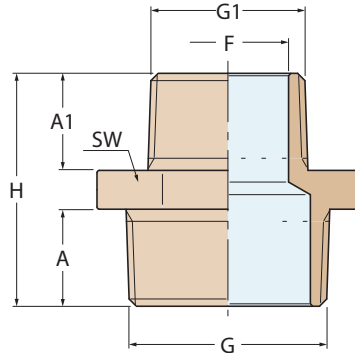

# raccorderia bronzo pipe fittings bronze

**0245B**

**Niples doppio ridotto M-M**  
Reducing nipple M-M

FILETTATURE / THREAD :  
G - G1 = EN 10226/1 (BS 21)

0245B	■	■	■	■	■	■	■	■	■	■	■	■
Weight (gr)	30	40	70	120	115	200	260	410	410	610	900	1570
SW	19	22	28	35	35	46	52	65	65	80	93	122
F	8,5	12	15	20	20	26	34	34	40	51	65	76
H	28,5	33	38,5	43	43	49,5	53	58	58	63,5	67,5	76,5
A1	11	11,5	15	15	16,5	19	21,5	21,5	21,5	25,5	26	28,5
A	11,5	15	16,5	19	19	21,5	21,5	25,5	25,5	26	28,5	34
G1	1/4"	3/8"	1/2"	1/2"	3/4"	1"	1 1/4"	1 1/4"	1 1/2"	2"	2 1/2"	3"
G	3/8"	1/2"	3/4"	1"	1"	1 1/4"	1 1/2"	2"	2"	2 1/2"	3"	4"